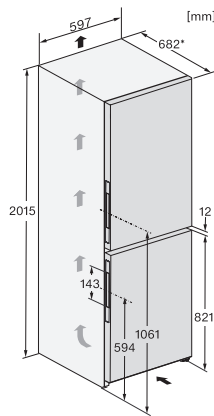

KFN4898AD, KFN4898CD, KFN4795DD bb, KFN4795CD bb, installation sketch (footnote*) (installation drawings)