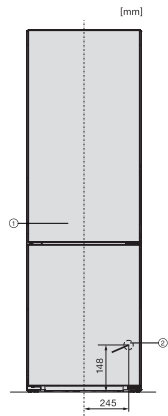

KFN 4799 AD 125 Gala Ed

Réfrigérateur/congélateur posable

avec PerfectFresh Pro et NoFrost pour plus de fraîcheur et davantage de confort.

KFN4395DD, KFN4393FD, KFN4393DD, KFN4795DD bb, KFN4795CD bb, KFN4898CD, installation (footnote*)