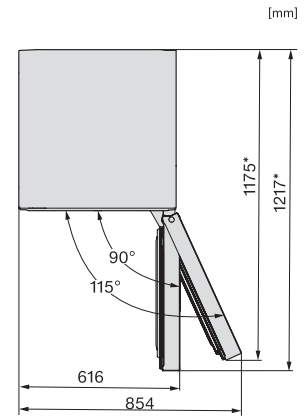

KFN4795CD bb, KS4783DD obsw/matt, KFN4898AD grgr, KFN4799AD obsw/matt 125 Gala Edition, top view (installation drawings)