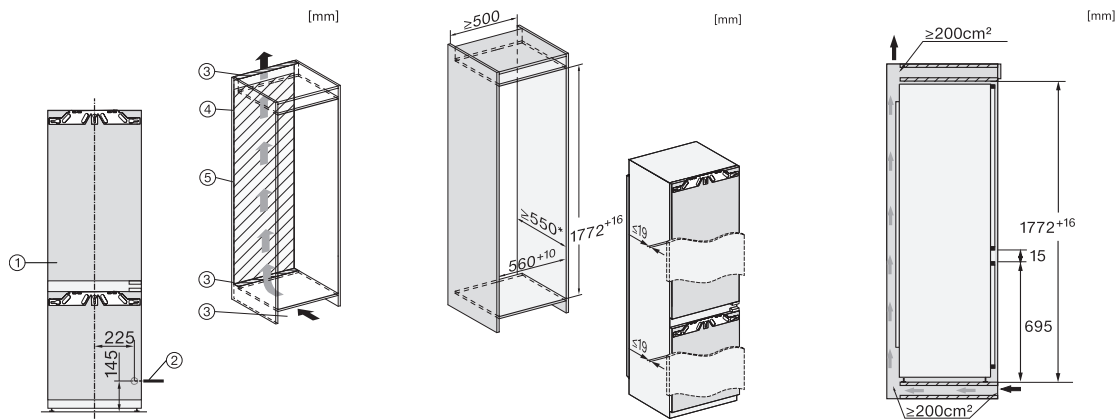

KFN 7734 C

Réfrigérateur/congélateur encastrable

pour stockage optimal grâce à DynaCool, éclairage LED confortable et NoFrost.

KFN7734C, KFN7734F, KFN7734D, KFN7764D,
KFN7785D, KFN7744E, KFN7774D, installation (footnote*)
(installation drawings)

KFN7734C, KFN7734F, KFN7734D, KFN7764D,
KFN7785D, KFN7744E, KFN7774D, built-in (footnote*)
(installation drawings)

KFNS7734D, KFN7734C, KFN7734F, KFN7734D,
KFN7764D, KFN7785D, KFN7744E, KFN7774D, side view
(installation drawings)