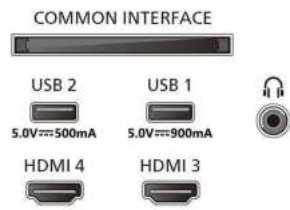

Téléviseur 4K Ambilight

Téléviseur AMBILIGHT 194 cm (77") Moteur P5 AI Perfect Picture Engine, Google TV™, Dolby Vision et Dolby Atmos

Caractéristiques

Ambilight

- Fonctions Ambilight: S'adapte à la couleur du mur, Éclairage tamisé, Mode jeu, Musique Ambilight, Réveil avec lever de soleil, AmbiSleep, Animation FTI Ambilight, compatible avec les enceintes domestiques sans fil Philips
- Version Ambilight: 3 côtés

Image/affichage

- Diagonale de l'écran (pouces): 77 pouces

- Diagonale de l'écran (cm): 194 cm
- Résolution d'écran: 3840 x 2160
- Fréquence de rafraîchissement natif: 120 Hz
- Processeur d'images: Moteur P5 AI Perfect Picture Engine
- Amélioration de l'image: Perfect Natural Motion, Micro Dimming Perfect, Dolby Vision, HLG (Hybrid Log Gamma), CalMAN Ready, Mode IMAX amélioré, HDR10+ Adaptive, Mode réalisateur

Résolution d'entrée de l'écran

- Résolution - fréquence de rafraîchissement: 576p-50 Hz, 640 x 480 - 60 Hz, 720p - 50 Hz, 60 Hz, 1920 x 1080p – 24/25/30/50/60/100/120/144 Hz, 2560 x 1440 – 60/120/144 Hz, 3840 x 2160p – 24/25/30/50/60/100/120/144 Hz

Tuner/réception/transmission

- TV numérique: DVB-T/T2/T2-HD/C/S/S2
- Guide des programmes de télévision*: Guide

Connections

Side