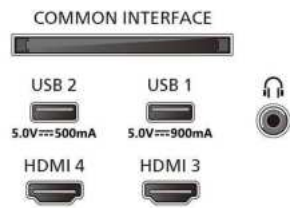

Téléviseur 4K Ambilight

Téléviseur AMBILIGHT 139 cm (55") Processeur P5 AI Perfect Picture Engine, Google TV™, Dolby Vision et Dolby Atmos

Caractéristiques

Ambilight

- Fonctions Ambilight: S'adapte à la couleur du mur, Éclairage tamisé, Mode jeu, Musique Ambilight, Réveil avec lever de soleil, AmbiSleep, Animation FTI Ambilight, compatible avec les enceintes domestiques sans fil Philips
- Version Ambilight: 3 côtés

Image/affichage

- Diagonale de l'écran (pouces): 55 pouces

- Diagonale de l'écran (cm): 139 cm
- Afficheur: OLED 4K Ultra HD
- Résolution d'écran: 3840 x 2160
- Fréquence de rafraîchissement natif: 120 Hz
- Processeur d'images: Moteur P5 AI Perfect Picture Engine
- Amélioration de l'image: Perfect Natural Motion, Micro Dimming Perfect, Dolby Vision, HLG (Hybrid Log Gamma), CalMAN Ready, Mode IMAX amélioré, HDR10+ Adaptive, Mode

réalisateur

Résolution d'entrée de l'écran

- Résolution - fréquence de rafraîchissement: 576p-50 Hz, 640 x 480 - 60 Hz, 720p - 50 Hz, 60 Hz, 1920 x 1080p - 24/25/30/50/60/100/120/144 Hz, 2560 x 1440 - 60/120/144 Hz, 3840 x 2160p - 24/25/30/50/60/100/120/144 Hz

Connections

Side