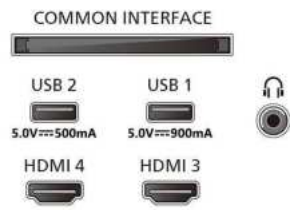

Téléviseur 4K Ambilight

Téléviseur AMBILIGHT 121 cm (48") Processeur P5 AI Perfect Picture Engine, Google TV™, Dolby Vision et Dolby Atmos

Caractéristiques

Ambilight

- Fonctions Ambilight: S'adapte à la couleur du mur, Éclairage tamisé, Mode jeu, Musique Ambilight, Réveil avec lever de soleil, AmbiSleep, Animation FTI Ambilight, compatible avec les enceintes domestiques sans fil Philips
- Version Ambilight: 3 côtés

Image/affichage

- Diagonale de l'écran (pouces): 48 pouces

- Diagonale de l'écran (cm): 121 cm
- Afficheur: OLED 4K Ultra HD
- Résolution d'écran: 3840 x 2160
- Fréquence de rafraîchissement natif: 120 Hz
- Processeur d'images: Moteur P5 AI Perfect Picture Engine
- Amélioration de l'image: Perfect Natural Motion, Micro Dimming Perfect, Dolby Vision, HLG (Hybrid Log Gamma), CalMAN Ready, Mode IMAX amélioré, HDR10+ Adaptive, Mode

réalisateur

Résolution d'entrée de l'écran

- Résolution - fréquence de rafraîchissement: 576p-50 Hz, 640 x 480 - 60 Hz, 720p - 50 Hz, 60 Hz, 1920 x 1080p - 24/25/30/50/60/100/120/144 Hz, 2560 x 1440 - 60/120/144 Hz, 3840 x 2160p - 24/25/30/50/60/100/120/144 Hz

Connections

Side