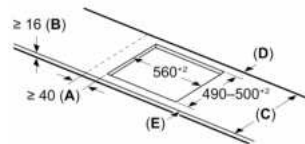

#### Données techniques

- Dimensions du produit (HxLxP mm) : 51 x 592 x 522
- Taille de niche requise pour l'installation (HxLxP mm) : 51 x 560 x (490 - 500)
- Épaisseur minimale du plan de travail : 16 mm
- Puissance de raccordement : 6.9 kW
- Fonction PowerManagement : permet de réduire la puissance de la table pour convenir à toute installation électrique

**Série 6, Table à induction, 60 cm,  
Noir, sans cadre  
PVS63KHC1E**

Mesures en mm

Mesures en mm

**A:** Distance min. entre la découpe de la plaque de cuisson et le mur

**B:** L'espace entre la surface du plan de travail et le haut de la façade du four doit être de 30 mm