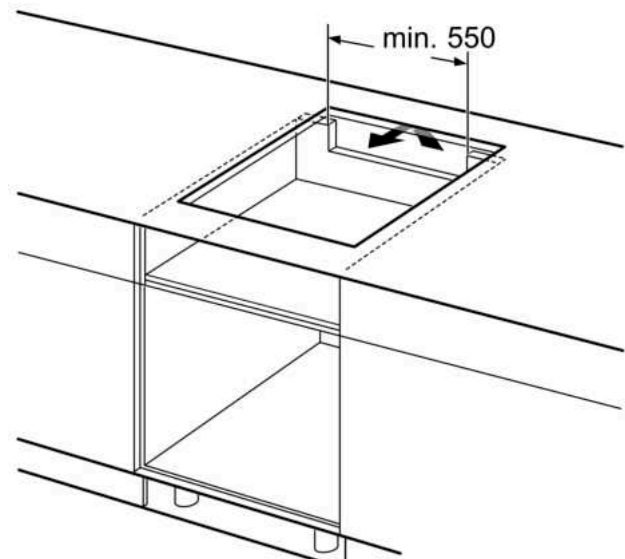

①
Prévoir une fente
d'aération

Mesures en mm