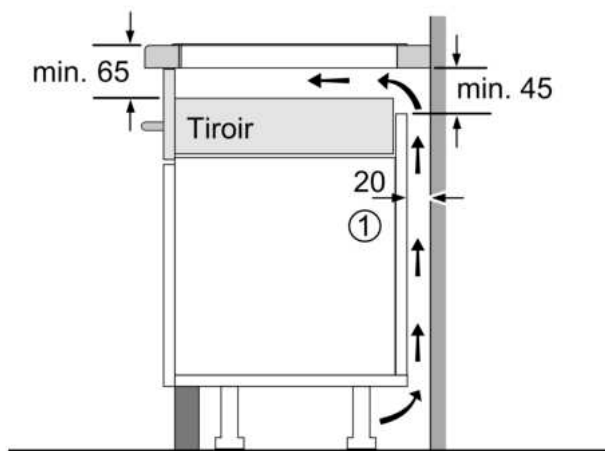

#### Données techniques

- Dimensions du produit (HxLxP mm) : 51 x 592 x 522
- Taille de niche requise pour l'installation (HxLxP mm) : 51 x 560 x (490 - 500)
- Épaisseur minimale du plan de travail : 16 mm
- Puissance de raccordement : 6.9 kW
- Fonction PowerManagement : permet de réduire la puissance de la table pour convenir à toute installation électrique

**Série 6, Table à induction, 60 cm,  
Noir, sans cadre  
PVS63KHC1E**

Mesures en mm

Mesures en mm

**A:** Distance min. entre la découpe de la plaque de cuisson et le mur

**B:** L'espace entre la surface du plan de travail et le haut de la façade du four doit être de 30 mm

C	D	E
585-600	50	≥ 35
> 600	≥ 50	≥ 50

**A:** Profondeur d'encastrement

①  
Prévoir une fente  
d'aération

Mesures en mm

Mesures en mm

①  
Prévoir une fente  
d'aération.

Mesures en mm