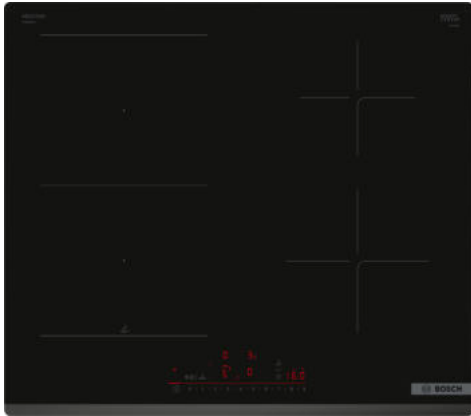

**Série 6, Table à induction, 60 cm,  
Noir, sans cadre  
PVS63KHC1E**

**La table de cuisson DirectSelect avec  
PerfectFry Plus : commande directe et  
simple avec capteur de température pour  
éviter les brûlures.**