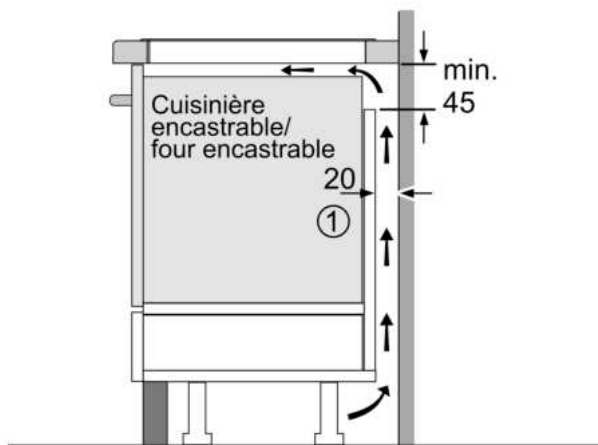

Mesures en mm

A: Distance min. entre la découpe de la plaque de cuisson et le mur

B: L'espace entre la surface du plan de travail et le haut de la façade du four doit être de 30 mm

Voir les exigences d'espace pour le four

Le plan de travail dans lequel la table de cuisson est installée doit supporter des charges d'environ 60 kg ; il convient d'utiliser des sous-structures appropriées si nécessaire

C	D	E
585-600	50	≥ 35
> 600	≥ 50	≥ 50

A: Profondeur d'encastrement