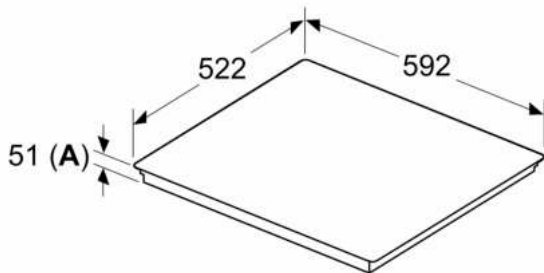

**Série 6, Table à induction, 60 cm,
Noir, sans cadre
PVS63KHC1E**

Mesures en mm