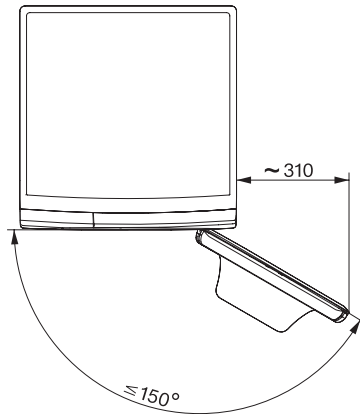

WWI880 WCS 125 Gala Edition

Lave-linge à chargement frontal W1 :

avec SteamCare, TwinDos et PowerWash, pour un excellent soin du linge.

W1 drawing, facia 5 degree, mesures in mm

W1 drawing, facia 5 degree, mesures in mm

W1 drawing, facia 5 degree, mesures in mm

W1 drawing, facia 5 degree, mesures in mm