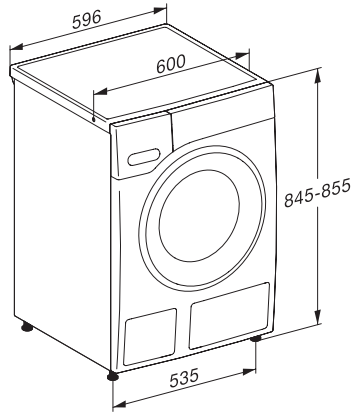

avec SteamCare, TwinDos et PowerWash, pour un excellent soin du linge.

Code EAN: 4002516767541 / Numéro de matériel: 12455160 /

Ancien Numéro de matériel: 11WI8801F

Qualité	
Contrepoids en fonte grise	•
Sécurité	
Système anti-fuites	Watercontrol-System
Sécurité enfants	•
Code PIN	•
Interface optique	•
Caractéristiques techniques	
Dimensions en mm (largeur)	596
Dimensions en mm (hauteur)	850
Dimensions en mm (profondeur)	643
Profondeur de l'appareil porte ouverte en mm	1077
Poids en kg	94
Puissance totale de raccordement en kW	2,10-2,40
Tension en V	220-240
Protection par fusible en A	10
Fréquence en Hz	50
Longueur du câble d'alimentation électrique en m	2
Accessoires fournis	
3 capsules	•
UltraPhase 1 + 2	•
Bon d'achat pour cinq cartouches Miele UltraPhase	•
Langues affichage dispo.	
Langues d'affichage disponibles avec MultiLingua	dansk, deutsch, english (GB), español, norsk, português, русский, slovenčina, suomi, svenska, українська, čeština

WWI880 WCS 125 Gala Edition

Lave-linge à chargement frontal W1 :

avec SteamCare, TwinDos et PowerWash, pour un excellent soin du linge.

W1 drawing, facia 5 degree, mesures in mm

W1 drawing, facia 5 degree, mesures in mm