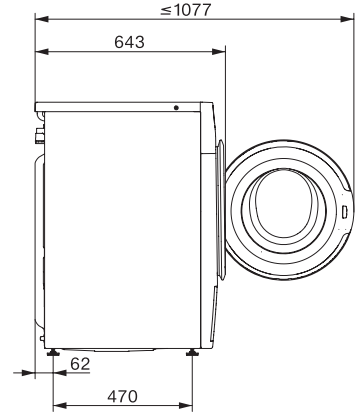

avec SteamCare, TwinDos et PowerWash, pour un excellent soin du linge.

Code EAN: 4002516767541 / Numéro de matériel: 12455160 /

Ancien Numéro de matériel: 11WI8801F

Qualité	
Contrepoids en fonte grise	•
Sécurité	
Système anti-fuites	Watercontrol-System
Sécurité enfants	•
Code PIN	•
Interface optique	•
Caractéristiques techniques	
Dimensions en mm (largeur)	596
Dimensions en mm (hauteur)	850
Dimensions en mm (profondeur)	643
Profondeur de l'appareil porte ouverte en mm	1077
Poids en kg	94
Puissance totale de raccordement en kW	2,10-2,40
Tension en V	220-240
Protection par fusible en A	10
Fréquence en Hz	50
Longueur du câble d'alimentation électrique en m	2
Accessoires fournis	
3 capsules	•
UltraPhase 1 + 2	•
Bon d'achat pour cinq cartouches Miele UltraPhase	•
Langues affichage dispo.	
Langues d'affichage disponibles avec MultiLingua	dansk, deutsch, english (GB), español, norsk, português, русский, slovenčina, suomi, svenska, українська, čeština

WWI880 WCS 125 Gala Edition

Lave-linge à chargement frontal W1 :

avec SteamCare, TwinDos et PowerWash, pour un excellent soin du linge.

W1 drawing, facia 5 degree, mesures in mm

W1 drawing, facia 5 degree, mesures in mm

W1 drawing, facia 5 degree, mesures in mm

W1 drawing, facia 5 degree, mesures in mm