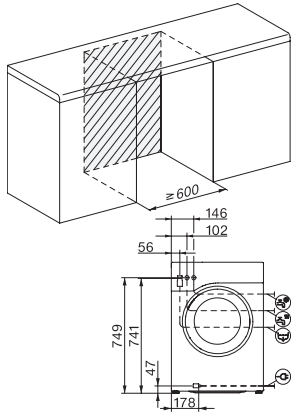

WWW980 WPS Passion

Lave-linge à chargement frontal W1 :

A | 9 kg | 1600 tr/min | M Touch | SteamCare | Eau chaude

Code EAN: 4002516073109 / Numéro de matériel: 10998260 /

Ancien Numéro de matériel: 11WW9806F

Qualité	
Contrepoids en fonte grise	•
Sécurité	
Système anti-fuites	Waterproof-System
Sécurité enfants	•
Code PIN	•
Interface optique	•
Caractéristiques techniques	
Dimensions en mm (largeur)	596
Dimensions en mm (hauteur)	850
Dimensions en mm (profondeur)	643
Profondeur de l'appareil porte ouverte en mm	1077
Poids en kg	98
Puissance totale de raccordement en kW	2,10-2,40
Tension en V	220-240
Protection par fusible en A	10
Fréquence en Hz	50
Longueur du câble d'alimentation électrique en m	2
Remplacer l'ampoule	Service après-vente
Accessoires fournis	
3 capsules	•
UltraPhase 1 + 2	•
Bon d'achat pour cinq cartouches Miele UltraPhase	•
Langues affichage dispo.	
Langues d'affichage disponibles avec MultiLingua	bahasa malaysia, dansk, deutsch, english (AU), english (CA), english (GB), english (US), español, français (CA), français (FR), hrvatski, italiano, magyar, nederland, norsk, polski, portugues, русский, română, slovenčina, slovenščina, srpski, suomi, svenska, türkçe, українська, čeština, ελληνικά, 日本語, 中国語, 韓国語, 台湾語, 香港語

WWW980 WPS Passion

Lave-linge à chargement frontal W1 :

A | 9 kg | 1600 tr/min | M Touch | SteamCare | Eau chaude

W1 drawing, facia 5 degree, measures in mm

W1 drawing, facia 5 degree, measures in mm

W1 drawing, facia 5 degree, measures in mm

W1 drawing, facia 5 degree, measures in mm