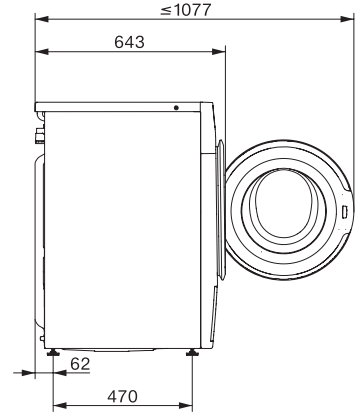

Qualité	
Contrepoids en fonte grise	•
Sécurité	
Système anti-fuites	Waterproof-System
Sécurité enfants	•
Code PIN	•
Interface optique	•
Caractéristiques techniques	
Dimensions en mm (largeur)	596
Dimensions en mm (hauteur)	850
Dimensions en mm (profondeur)	643
Profondeur de l'appareil porte ouverte en mm	1077
Poids en kg	98
Puissance totale de raccordement en kW	2,10-2,40
Tension en V	220-240
Protection par fusible en A	10
Fréquence en Hz	50
Longueur du câble d'alimentation électrique en m	2
Remplacer l'ampoule	Service après-vente
Accessoires fournis	
3 capsules	•
UltraPhase 1 + 2	•
Bon d'achat pour cinq cartouches Miele UltraPhase	•
Langues affichage dispo.	
Langues d'affichage disponibles avec MultiLingua	bahasa malaysia, dansk, deutsch, english (AU), english (CA), english (GB), english (US), español, français (CA), français (FR), hrvatski, italiano, magyar, nederland, norsk, polski, portugues, русский, română, slovenčina, slovenščina, srpski, suomi, svenska, türkçe, українська, čeština, ελληνικά, 日本語, 中国語, 韓国語, 台湾語, 香港語

WWW980 WPS Passion

Lave-linge à chargement frontal W1 :

A | 9 kg | 1600 tr/min | M Touch | SteamCare | Eau chaude

W1 drawing, facia 5 degree, measures in mm

W1 drawing, facia 5 degree, measures in mm

W1 drawing, facia 5 degree, measures in mm

W1 drawing, facia 5 degree, measures in mm