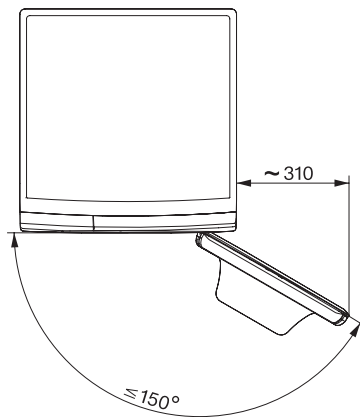

Qualité	
Contrepoids en fonte grise	•
Sécurité	
Système anti-fuites	Waterproof-System
Sécurité enfants	•
Code PIN	•
Interface optique	•
Caractéristiques techniques	
Dimensions en mm (largeur)	596
Dimensions en mm (hauteur)	850
Dimensions en mm (profondeur)	643
Profondeur de l'appareil porte ouverte en mm	1077
Poids en kg	98
Puissance totale de raccordement en kW	2,10-2,40
Tension en V	220-240
Protection par fusible en A	10
Fréquence en Hz	50
Longueur du câble d'alimentation électrique en m	2
Remplacer l'ampoule	Service après-vente
Accessoires fournis	
3 capsules	•
UltraPhase 1 + 2	•
Bon d'achat pour cinq cartouches Miele UltraPhase	•
Langues affichage dispo.	
Langues d'affichage disponibles avec MultiLingua	bahasa malaysia, dansk, deutsch, english (AU), english (CA), english (GB), english (US), español, français (CA), français (FR), hrvatski, italiano, magyar, nederland, norsk, polski, portugues, русский, română, slovenčina, slovenščina, srpski, suomi, svenska, türkçe, українська, čeština, ελληνικά, 日本語, 中国語, 韓国語, 台湾語, 香港語

WWW980 WPS Passion

Lave-linge à chargement frontal W1 :

A | 9 kg | 1600 tr/min | M Touch | SteamCare | Eau chaude

W1 drawing, facia 5 degree, measures in mm

W1 drawing, facia 5 degree, measures in mm

W1 drawing, facia 5 degree, measures in mm

W1 drawing, facia 5 degree, measures in mm