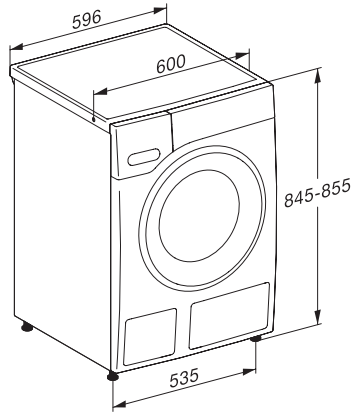

Qualité	
Contrepoids en fonte grise	•
Sécurité	
Système anti-fuites	Waterproof-System
Sécurité enfants	•
Code PIN	•
Interface optique	•
Caractéristiques techniques	
Dimensions en mm (largeur)	596
Dimensions en mm (hauteur)	850
Dimensions en mm (profondeur)	643
Profondeur de l'appareil porte ouverte en mm	1077
Poids en kg	98
Puissance totale de raccordement en kW	2,10-2,40
Tension en V	220-240
Protection par fusible en A	10
Fréquence en Hz	50
Longueur du câble d'alimentation électrique en m	2
Remplacer l'ampoule	Service après-vente
Accessoires fournis	
3 capsules	•
UltraPhase 1 + 2	•
Bon d'achat pour cinq cartouches Miele UltraPhase	•
Langues affichage dispo.	
Langues d'affichage disponibles avec MultiLingua	bahasa malaysia, dansk, deutsch, english (AU), english (CA), english (GB), english (US), español, français (CA), français (FR), hrvatski, italiano, magyar, nederland, norsk, polski, portugues, русский, română, slovenčina, slovenščina, srpski, suomi, svenska, türkçe, українська, čeština, ελληνικά, 日本語, 中国語, 韓国語, 台湾語, 香港語

WWW980 WPS Passion

Lave-linge à chargement frontal W1 :

A | 9 kg | 1600 tr/min | M Touch | SteamCare | Eau chaude

W1 drawing, facia 5 degree, measures in mm

W1 drawing, facia 5 degree, measures in mm

W1 drawing, facia 5 degree, measures in mm