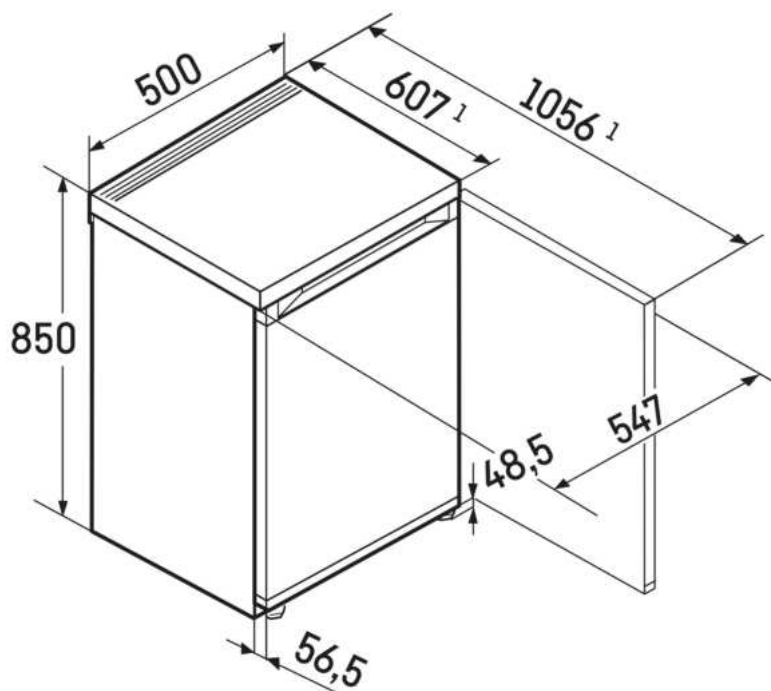

Dessin technique

Les produits et leurs détails sont mis en scène à des fins publicitaires. Bien que nous nous efforcions de garantir l'exactitude de toutes les données et informations contenues dans ce dépliant, Liebherr se réserve le droit de procéder à des modifications sans préavis. Dans la mesure où les dimensions, les spécifications et les performances réelles de l'appareil sont d'une importance décisive, nous recommandons de vérifier les instructions de montage jointes à l'appareil concerné. Liebherr décline toute responsabilité en cas de dommages éventuels.
(05.02.2024)