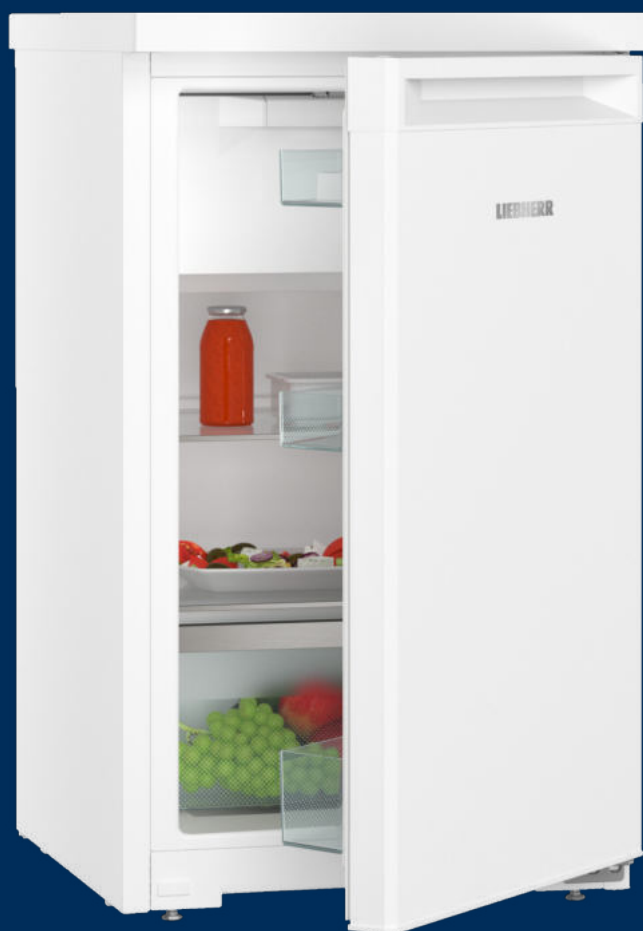

KTe501

Réfrigérateur table-top

○ Pure

LIEBHERR

KTe501

Réfrigérateur table-top

○ Pure

← 50 →

Classe énergétique	
Cons. électrique annuelle/24h	138 / 0,378 kWh ¹
Volume total	98 l ²
Volume	Réfrigérateur : 85,2 l / Congélateur : 13 l
Niveau sonore	37 dB(A) / C
Classe climatique	SN-T (+10 °C à +43 °C)
Fréquence / tension	50 Hz / 220-240 V~
Puissance	1,2 A
Porte / Côtés	Blanc / Blanc
Dimensions en cm (H / L / P)	85 / 50 / 60,7 ¹
Commandes	
Régulation électronique	Régulation électronique tactile affleurant à la cuve. Affichage digital de la température
Alarme de porte	visuelle et sonore
Alarme de température	visuelle et sonore
Réfrigérateur	
Contreporte	Balconnets de contreporte en ABS, bac à œufs
Eclairage intérieur	Eclairage LED
Bac à Fruits	1 maxi bac à fruits et légumes
Congélateur	
Pouvoir de congélation en 24 heures	2 kg
Autonomie	8 h
Encastrable sous plan	oui
Avantages d'équipement	
Ouverture de porte	Porte réversible
Joint de porte amovible	oui
EAN-Nr.	4016803110873