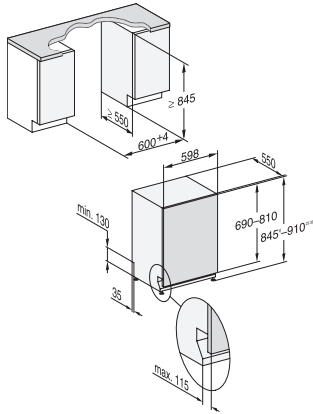

G 7777 SCVi XXL AD 125 Gala Ed.
Lave-vaisselle totalement intégrable XXL
avec dosage automatique grâce à AutoDos avec PowerDisk intégré.

G7000, fully integrated dishwasher, XXL, 60cm (installation drawing)