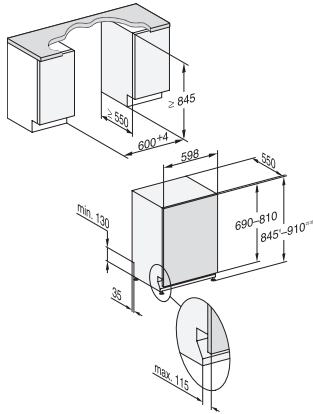

G 7197 SCVi XXL AD 125 Ed.

Lave-vaisselle totalement intégrable XXL

avec dosage automatique grâce à AutoDos avec PowerDisk intégré.

G7000, fully integrated dishwasher, XXL, 60cm (installation drawing)