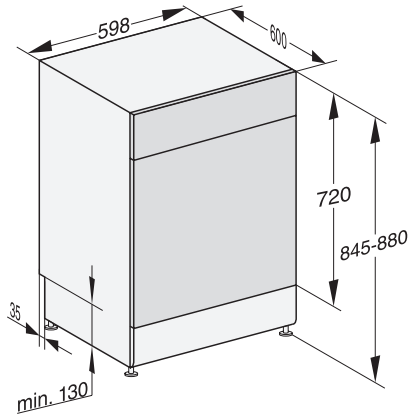

G 7600 SC AutoDos
Lave-vaisselle posable
avec dosage automatique grâce à AutoDos avec PowerDisk intégré.

G7000, free standing dishwasher, 60cm (installation drawing)