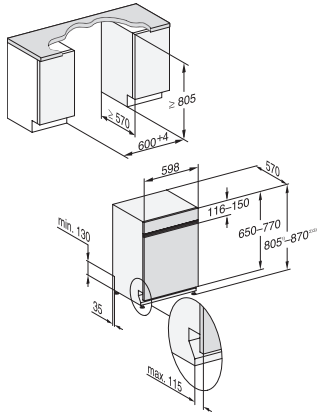

G 7130 SCi AutoDos
Lave-vaisselle intégré
avec dosage automatique grâce à AutoDos avec PowerDisk intégré.

G7000, integrated dishwasher, 60cm (installation drawing)