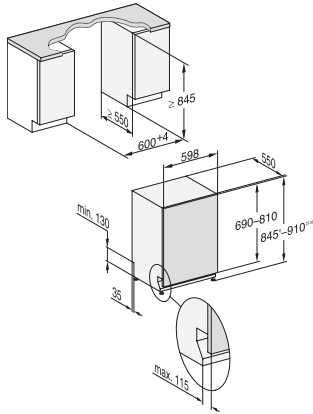

G 7765 SCVi XXL AutoDos

Lave-vaisselle totalement intégrable XXL

avec dosage automatique grâce à AutoDos avec PowerDisk intégré.

G7000, fully integrated dishwasher, XXL, 60cm (installation drawing)