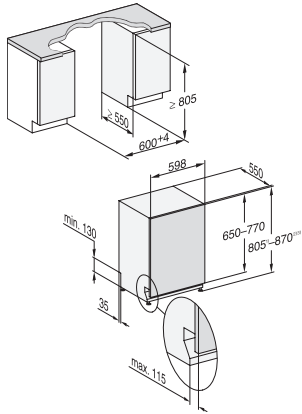

G 7760 SCVi AutoDos

Lave-vaisselle totalement intégrable
avec dosage automatique grâce à AutoDos avec PowerDisk intégré.

G7000, fully integrated dishwasher, 60cm (installation drawing)