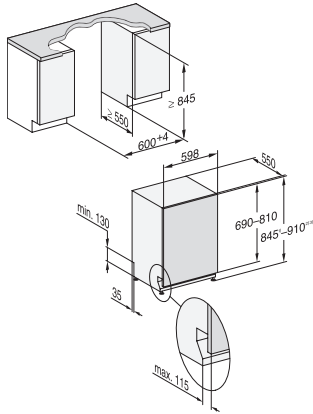

G 7298 SCVi XXL Excellence
Lave-vaisselle totalement intégrable XXL
avec tiroir 3D MultiFlex pour un confort maximum.

G7000, fully integrated dishwasher, XXL, 60cm (installation drawing)