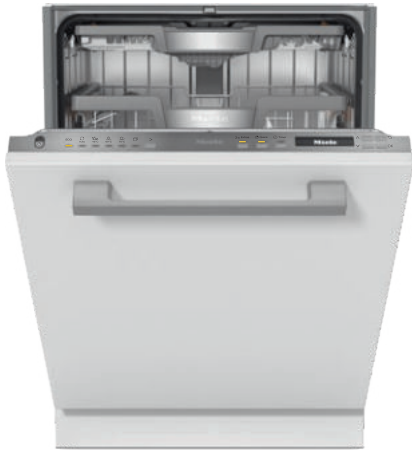

G 7298 SCVi XXL Excellence
Lave-vaisselle totalement intégrable XXL
avec tiroir 3D MultiFlex pour un confort maximum.

- Consommation extrêmement faible de seulement 43 dB(a) dB (A)
- Un séchage parfait – le séchage AutoOpen de Miele
- Lave-vaisselle à eau renouvelée – dès une conso. d'eau de 6.0 l en prog. Automatic
- Flexibilité maximale et aménagement des paniers Premium – paniers MaxiComfort
- Ouverture et fermeture très faciles de la porte : ComfortClose

G 7298 SCVi XXL Excellence
Lave-vaisselle totalement intégrable XXL
avec tiroir 3D MultiFlex pour un confort maximum.

Code EAN: 4002516740650 / Numéro de matériel: 12428350 /
Ancien Numéro de matériel: 21729862F