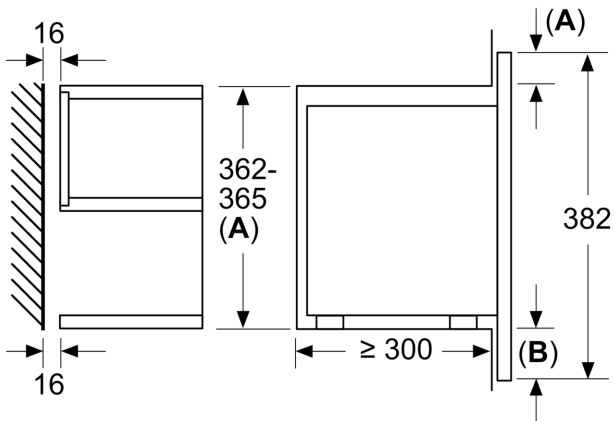

Données techniques

Fonction additionnelle: Micro-onde
Type de commandes: Electronique
Dimensions appareil H x L x P: 382 x 594 x 318 mm
Dimensions de la cavité: 230 x 350 x 270 mm
Longueur du cordon électrique: 175.0 cm
Poids net: 17.0 kg
Poids brut: 18.9 kg
Code EAN: 4242005319978
Puissance maximum du micro-ondes: 900 W
Puissance de raccordement: 1220 W
Intensité: 10 A
Tension: 220-240 V
Fréquence: 50; 60 Hz
Type de prise:Fiche cont.terre/Gard.fil ter.

Design :

- Commandes par touchControl
- Cavité intérieure en inox

Données techniques :

- Câble de raccordement : 175 cm
- Puissance totale de raccordement : 1.22 kW
- Tension nominale : 220 - 240 V

Dimensions:

- Dimensions d'encastrement (HxLxP): 560 mm - 568 mm x 362 mm - 382 mm x 300 mm
- Dimensions appareil (HxLxP): 382 x 594 x 318 mm
- Merci de consulter les dimensions d'encastrement des schémas d'encastrement
- Micro-ondes électronique (30 cm de profondeur) pour meuble haut 60cm, Pour installation dans une colonne

**Série 8, Micro-ondes intégrable,
Blanc
BFL7221W1**

Mesures en mm

A: Paroi arrière ouverte
B: 19,5 mm

Mesures en mm

A: Paroi arrière ouverte
B: 19,5 mm

Mesures en mm

A :dépassement en haut :
niche 362 : 6 mm
niche 365 : 3 mm
B :dépassement en bas : 14 mm