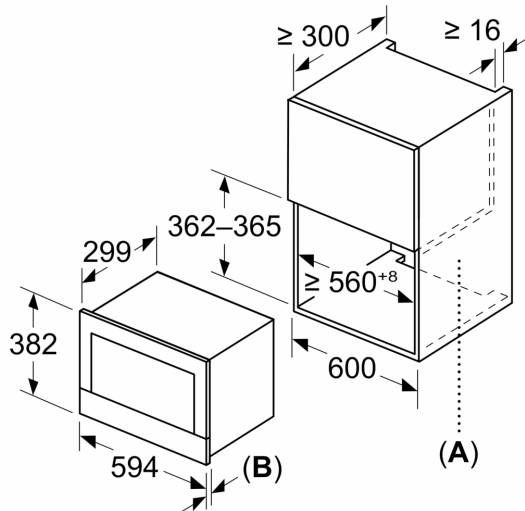

Données techniques

Fonction additionnelle: Micro-onde
Type de commandes: Electronique
Dimensions appareil H x L x P: 382 x 594 x 318 mm
Dimensions de la cavité: 230 x 350 x 270 mm
Longueur du cordon électrique: 175.0 cm
Poids net: 17.0 kg
Poids brut: 18.9 kg
Code EAN: 4242005319978
Puissance maximum du micro-ondes: 900 W
Puissance de raccordement: 1220 W
Intensité: 10 A
Tension: 220-240 V
Fréquence: 50; 60 Hz
Type de prise:Fiche cont.terre/Gard.fil ter.

Design :

- Commandes par touchControl
- Cavité intérieure en inox

Données techniques :

- Câble de raccordement : 175 cm
- Puissance totale de raccordement : 1.22 kW
- Tension nominale : 220 - 240 V

Dimensions:

- Dimensions d'encastrement (HxLxP): 560 mm - 568 mm x 362 mm - 382 mm x 300 mm
- Dimensions appareil (HxLxP): 382 x 594 x 318 mm
- Merci de consulter les dimensions d'encastrement des schémas d'encastrement
- Micro-ondes électronique (30 cm de profondeur) pour meuble haut 60cm, Pour installation dans une colonne

**Série 8, Micro-ondes intégrable,
Blanc
BFL7221W1**

Mesures en mm

A: Paroi arrière ouverte
B: 19,5 mm

Mesures en mm

A: Paroi arrière ouverte
B: 19,5 mm

Mesures en mm

A :dépassement en haut :
niche 362 : 6 mm
niche 365 : 3 mm
B :dépassement en bas : 14 mm