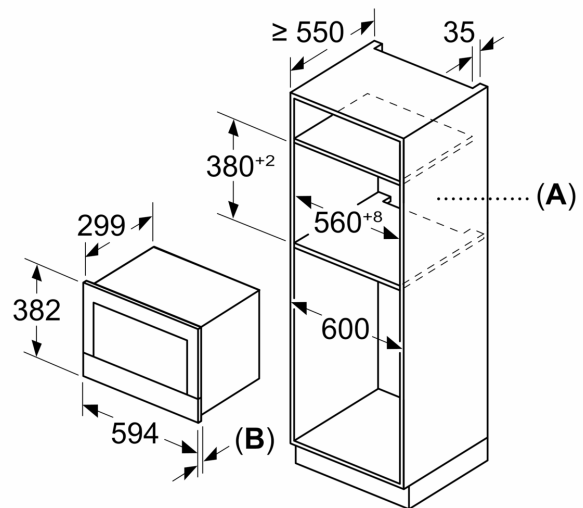

Données techniques

Fonction additionnelle: Micro-onde
Type de commandes: Electronique
Dimensions appareil H x L x P: 382 x 594 x 318 mm
Dimensions de la cavité: 230 x 350 x 270 mm
Longueur du cordon électrique: 175.0 cm
Poids net: 17.0 kg
Poids brut: 18.9 kg
Code EAN: 4242005319978
Puissance maximum du micro-ondes: 900 W
Puissance de raccordement: 1220 W
Intensité: 10 A
Tension: 220-240 V
Fréquence: 50; 60 Hz
Type de prise:Fiche cont.terre/Gard.fil ter.

Design :

- Commandes par touchControl
- Cavité intérieure en inox

Données techniques :

- Câble de raccordement : 175 cm
- Puissance totale de raccordement : 1.22 kW
- Tension nominale : 220 - 240 V

Dimensions:

- Dimensions d'encastrement (HxLxP): 560 mm - 568 mm x 362 mm - 382 mm x 300 mm
- Dimensions appareil (HxLxP): 382 x 594 x 318 mm
- Merci de consulter les dimensions d'encastrement des schémas d'encastrement
- Micro-ondes électronique (30 cm de profondeur) pour meuble haut 60cm, Pour installation dans une colonne

**Série 8, Micro-ondes intégrable,
Blanc
BFL7221W1**

Mesures en mm

A: Paroi arrière ouverte
B: 19,5 mm

Mesures en mm

A: Paroi arrière ouverte
B: 19,5 mm

Mesures en mm

A :dépassement en haut :
niche 362 : 6 mm
niche 365 : 3 mm
B :dépassement en bas : 14 mm