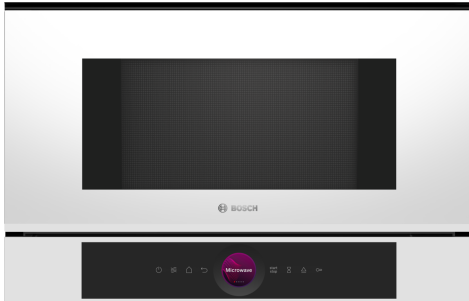

**Série 8, Micro-ondes intégrable,
Blanc
BFL7221W1**

Accessoires en option

HEZ6UCC0 :
HEZG9AS00S Adaptateur

**Le micro-ondes compact 38 cm, avec la
technologie Inverter - puissance
micro-ondes réglée pour chauffer les
aliments progressivement et la fonction
Boost - réchauffage rapide et facile.**

- **Anneau de contrôle digital** : la commande de four la plus simple et la plus innovante.
- **Ecran TFT couleur tactile** : contrôle aisé grâce à l'innovant anneau de contrôle digital et l'écran TFT tactile.
- **AutoPilot7** : 7 programmes automatiques pour des résultats de cuisson parfaits.
- **Cavité en inox** : facile à nettoyer grâce à la surface lisse.
- **Assistance au nettoyage** : moins d'effort.

Données techniques

Fonction additionnelle: Micro-onde
Type de commandes: Electronique
Dimensions appareil H x L x P: 382 x 594 x 318 mm
Dimensions de la cavité: 230 x 350 x 270 mm
Longueur du cordon électrique: 175.0 cm
Poids net: 17.0 kg
Poids brut: 18.9 kg
Code EAN: 4242005319978
Puissance maximum du micro-ondes: 900 W
Puissance de raccordement: 1220 W
Intensité: 10 A
Tension: 220-240 V
Fréquence: 50; 60 Hz
Type de prise:Fiche cont.terre/Gard.fil ter.

4 242005 319978

Série 8, Micro-ondes intégrable, Blanc BFL7221W1

Le micro-ondes compact 38 cm, avec la technologie Inverter - puissance micro-ondes régulée pour chauffer les aliments progressivement et la fonction Boost - réchauffage rapide et facile.