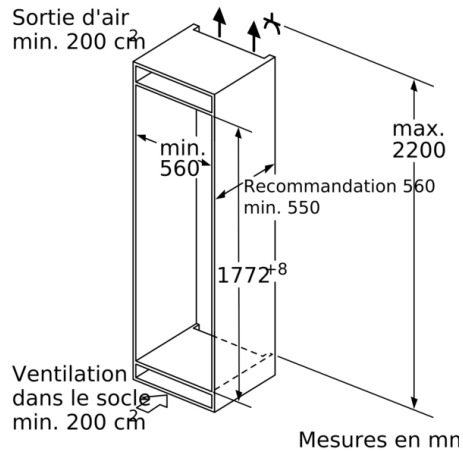

Profondeur appareil: 545 mm

Niche d'encastrement: 1775.0 x 560 x 550 mm

Poids net: 64,7 kg

Puissance de raccordement: 120 W

Intensité: 10 A

Charnière de porte: Droite réversible

Tension: 220-240 V

Fréquence: 50 Hz

INFORMATIONS TECHNIQUES

- Encastrement H x L x P : 177.5 cm x 56 cm x 55 cm
- Dimensions (H x L x P) : 177.2 x 55.8 x 54.5 cm
- Classe climatique : SN-ST
- Charnières à droite, réversibles
- Voltage 220 - 240 V
- Longueur du câble d'alimentation : 230 cm

Accessoires

- bac à glaçons, beurrier, Casiers à oeufs

**Série 6, Réfrigérateur combiné intégré,
177.2 x 55.8 cm, Charnières pantographiques
SoftClose
KIS87EDD0**

Les dimensions de porte de meuble indiquées sont valables pour un joint de porte de 4 mm

Mesures en mm

Mesures en mm
Recommandation de dimension d'espace libre pour charnière plate

	F	R	X
16-19	0-3	2,5	
	20	0-1	3
21	2-3	2,5	
	22	0-1	3
22	2-3	2,5	
		0	4
		1	3,5
	2-3	3	

Les dimensions d'espace libre recommandées dans le tableau doivent être respectées afin d'assurer une ouverture sans collision des portes de l'appareil, et d'éviter ainsi d'endommager les meubles de cuisine.