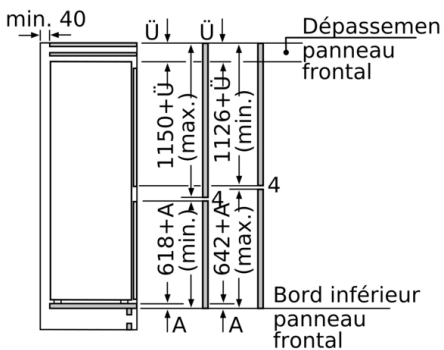

INFORMATIONS TECHNIQUES

- Encastrement H x L x P : 177.5 cm x 56 cm x 55 cm
- Dimensions (H x L x P) : 177.2 x 55.8 x 54.5 cm
- Classe climatique : SN-ST
- Charnières à droite, réversibles
- Voltage 220 - 240 V
- Longueur du câble d'alimentation : 230 cm

Accessoires

- bac à glaçons, beurrier, Casiers à oeufs

**Série 6, Réfrigérateur combiné intégré,
177.2 x 55.8 cm, Charnières pantographiques
SoftClose
KIS87EDD0**

Les dimensions de porte de meuble indiquées sont valables pour un joint de porte de 4 mm

Mesures en mm

Mesures en mm
Recommandation de dimension d'espace libre pour charnière plate

	F	R	X
16-19	0-3	2,5	
	20	0-1	3
21	2-3	2,5	
	22	0-1	3
22	2-3	2,5	
		0	4
		1	3,5
	2-3	3	

Les dimensions d'espace libre recommandées dans le tableau doivent être respectées afin d'assurer une ouverture sans collision des portes de l'appareil, et d'éviter ainsi d'endommager les meubles de cuisine.