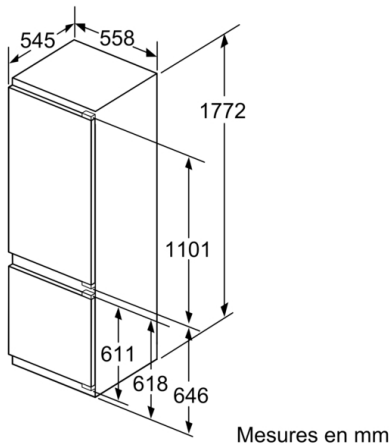

INFORMATIONS TECHNIQUES

- Encastrement H x L x P : 177.5 cm x 56 cm x 55 cm
- Dimensions (H x L x P) : 177.2 x 55.8 x 54.5 cm
- Classe climatique : SN-ST
- Charnières à droite, réversibles
- Voltage 220 - 240 V
- Longueur du câble d'alimentation : 230 cm

Accessoires

- bac à glaçons, beurrier, Casiers à oeufs

**Série 6, Réfrigérateur combiné intégré,
177.2 x 55.8 cm, Charnières pantographiques
SoftClose
KIS87EDD0**

Les dimensions de porte de meuble indiquées sont valables pour un joint de porte de 4 mm

Mesures en mm

Mesures en mm
Recommandation de dimension d'espace libre pour charnière plate

	F	R	X
16-19	0-3	2,5	
	20	0-1	3
21	2-3	2,5	
	22	0-1	3
22	2-3	2,5	
		0	4
		1	3,5
	2-3	3	

Les dimensions d'espace libre recommandées dans le tableau doivent être respectées afin d'assurer une ouverture sans collision des portes de l'appareil, et d'éviter ainsi d'endommager les meubles de cuisine.