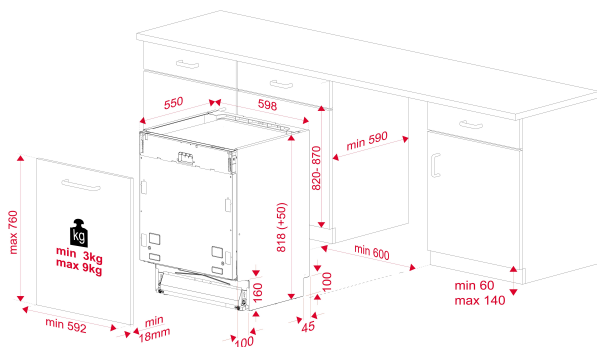

Fonction
ECOExtra Dry
functionMulti
CleanerSliding
DoorSmart
Sensor

RÉFÉRENCE

REF: 114270030

EAN: 8434778020465

DESCRIPTION

Lave-vaisselle tout intégrable
 Panneau de commande électronique avec affichage blanc
 Nombre de couverts : 14
 Programmes de lavage : 7
 Températures de lavage : 35°, 40°, 50°, 65°, 70° C
 Système de sécurité AquaStop
 SmartSensor mesure la salissure.
 Capteur MultiCleaner
 Système PushUp
 Panier inférieur FlexiSet4
 Programmes rapides : 1Heure et Mini 30
 Programmes spéciaux : AutoClean
 Fonctions spéciales : Demi-charge, Express et Power Wash
 Fonction de séchage supplémentaire
 Installation sur colonne
 Système d'installation par porte coulissante
 Programmateur 1-24h
 Témoin de manque de sel et de rinçage
 Niveau sonore : 46 dBA

DIMENSIONS

Hauteur du produit (mm): 818

Largeur du produit (mm): 598

Profondeur du produit (mm): 550

Longueur du produit (mm):

Poids net (kg): 37

SPÉCIFICATIONS TECHNIQUES

Classe d'efficacité énergétique: E